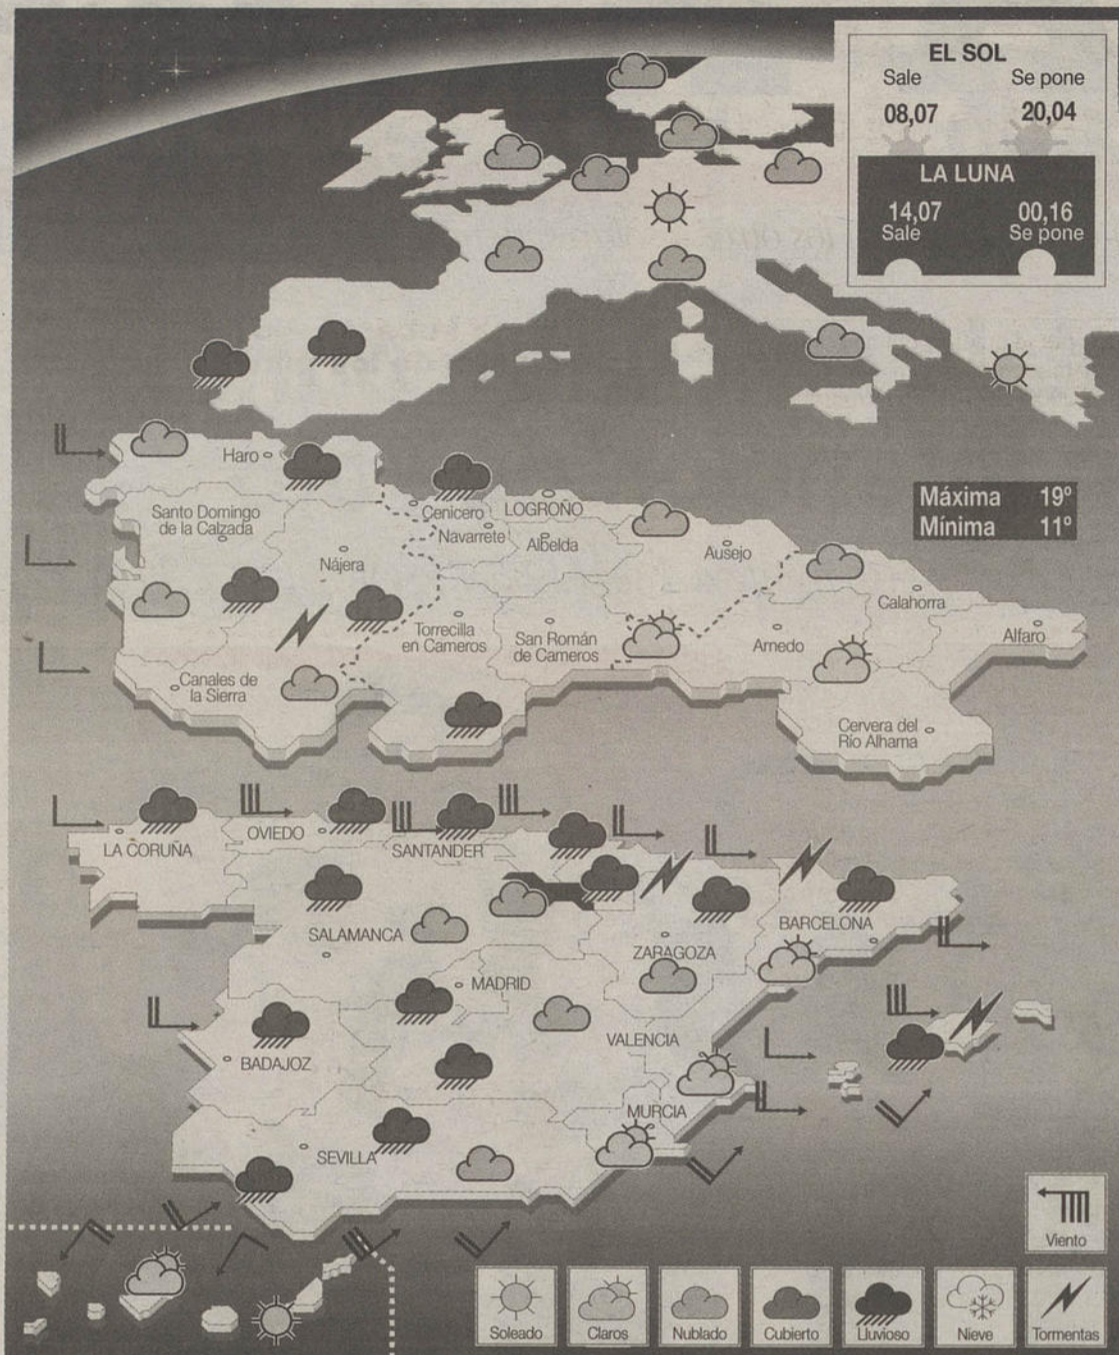

Desde las 9 h. del día 21

hasta las 9 h. del día 28:

- Ricardo Prior Moltó, en General Mola, 28.

ALFARO

Desde las 9 h. del día 21

hasta las 9 h. del día 28:

- Carmen Bretón Espinosa, en Trasmuro, 11.

NÁJERA

Desde las 14,30 h. del día 21

hasta las 14,30 h. del día 28:

- Francisca Mendiola Olarte, en San Fernando, 92.

ARNEDO

Desde las 9 h. del día 21

hasta las 9 h. del día 26:

- Francisco Jiménez Jiménez, en Juan Carlos I, 7.

COMARCA DE CERVERA

Del 21 al 27 de septiembre:

- M^o Angeles Serrano, en Ctra. de Igea, 8. Rincón de Olivedo.

TALLERES

- Grúas y Talleres Bretón, en La Campa, 2. Bajo. Teléfonos: 941202415 y 941205740.
- Taller de Neumáticos Las Gaunas, en Avenida de Madrid, 25. Teléfono: 941210844.

EFEMÉRIDES

- 1841.- El general O'Donnell encabeza en Pamplona un movimiento contra Espartero, cuyo objetivo es colocar de nuevo a María Cristina en la Regencia.
- 1941.- Es proclamada oficialmente la independencia de Siria.
- 1955.- España solicita el ingreso en las Naciones Unidas.
- 1964.- La Comisión Warren hace público el informe sobre el asesinato de John F. Kennedy, según el cual Lee Harvey Oswald es el único responsable del atentado de Dallas.

CUMPLEAÑOS

José Sacristán, actor, 61.

Jaime Lissavetzky, político socialista, 47.

Gerhard Berger, piloto de Fórmula 1, 39.

Arthur Penn, director de cine, 76.

Sancho Gracia, actor, 62.

Enrique Setién, ex futbolista, 40.

Francisco José Camarasa, futbolista, 29.

José Sacristán.

EL TIEMPO

EN LA RIOJA

Cielos nublados y ligero ascenso de temperaturas

El Instituto Nacional de Meteorología prevé para hoy nublado con chubascos y tormentas en Rioja Alta. Nublado con algunos claros en el resto. Temperaturas en ligero ascenso. Vientos flojos a moderados del oeste.

EN ESPAÑA

Lluvias generalizadas y vientos fuertes en el norte

El Instituto Nacional de Meteorología prevé para hoy lluvias débiles, localmente moderadas y ocasionalmente tormentosas, en el Cantábrico, Baleares, norte de Navarra, de Aragón y de Cataluña, Extremadura, Madrid, Castilla-La Mancha y Andalucía. También se producirán precipitaciones débiles en el resto de la Península, intervalos nublados en el norte de Canarias y poco nublado en el resto. Soplarán vientos del oeste fuertes en el Cantábrico, con rachas muy fuertes en el litoral, moderado a fuerte en el litoral de Andalucía oriental y Baleares y moderado en el resto de la Península. Información meteorológica: 906 / 36 53 26.

TEMPERATURAS

ESPAÑA	Mín.	Máx.	Salamanca	8	14
Albacete	13	20	S. Sebastián	16	20
Alicante	19	23	Tenerife	21	26
Almería	21	23	Santander	18	22
Ávila	8	14	S. Compostela	10	14
Badajoz	15	20	Segovia	10	14
Barcelona	19	25	Sevilla	18	25
Bilbao	17	21	Sona	9	13
Burgos	9	13	Tarragona	-	-
Cáceres	14	19	Teruel	10	18
Cádiz	20	-	Toledo	13	16
Castellón	21	27	Valencia	20	25
Ceuta	21	-	Valladolid	10	16
Ciudad Real	13	20	Vigo	11	15
Córdoba	16	22	Vitoria	13	17
La Coruña	14	17	Zamora	11	15
Cuenca	11	15	Zaragoza	14	22
Gerona	19	25			
Gijón	14	18	MUNDO	Mín.	Máx.
Granada	15	17	Amsterdam	16	21
Guadalajara	11	12	Atenas	17	27
Huelva	17	23	Berlín	3	22
Huesca	-	-	Bonn	3	23
Ibiza	21	25	Bruselas	16	21
Jáen	15	17	Buenos Aires	13	18
León	8	10	Caracas	19	30
Lérida	15	23	El Cairo	21	31
Logroño	11	19	Estocolmo	7	10
Lugo	10	12	Ginebra	11	20
Madrid	12	14	Lisboa	17	25
Málaga	18	-	Londres	17	21
Melilla	19	25	México	16	24
Murcia	18	22	Moscú	3	8
Orense	11	16	Nueva York	22	28
Oviedo	13	17	París	13	20
Palencia	8	-	Praga	9	22
Palma M.	20	25	Rabat	16	24
Las Palmas	21	25	Río de Janeiro	22	29
Pamplona	14	19	Roma	17	23
Pontevedra	12	15	Viena	12	19

NOTA: Las temperaturas corresponden a las máximas y mínimas registradas hasta las 12,00 horas GMT, de ayer, según los datos del Instituto Nacional de Meteorología

TELEFONOS UTILES

LOGROÑO

Seguridad y Sanidad

- Teléfono de Emergencias 112
- Bomberos 941225599-941225959
- Comisaría de Policía 091
- Policía Local 092
- Guardia Civil 062
- SOS-Rioja 088
- Tráfico Guardia Civil 941227212
- Cruz Roja 941222222
- Hospital de La Rioja 941291194
- H. S. Millán/S. Pedro ... 941294500
- Consultas San Millán ... 941294567
- Ambulancias Mayra 941287112

Centros cita previa

- Joaquín Elizalde 941256499
- Gonzalo de Berceo 941205040
- Rodríguez Paterna 941259944
- Espartero 941256555
- Labradores 941205020
- Atención continuada Espartero, a partir 10 noche 941260101

Gobierno de La Rioja

- Gobierno de La Rioja . 900-444546
- Museo de La Rioja 941209965
- Biblioteca Pública 941291220