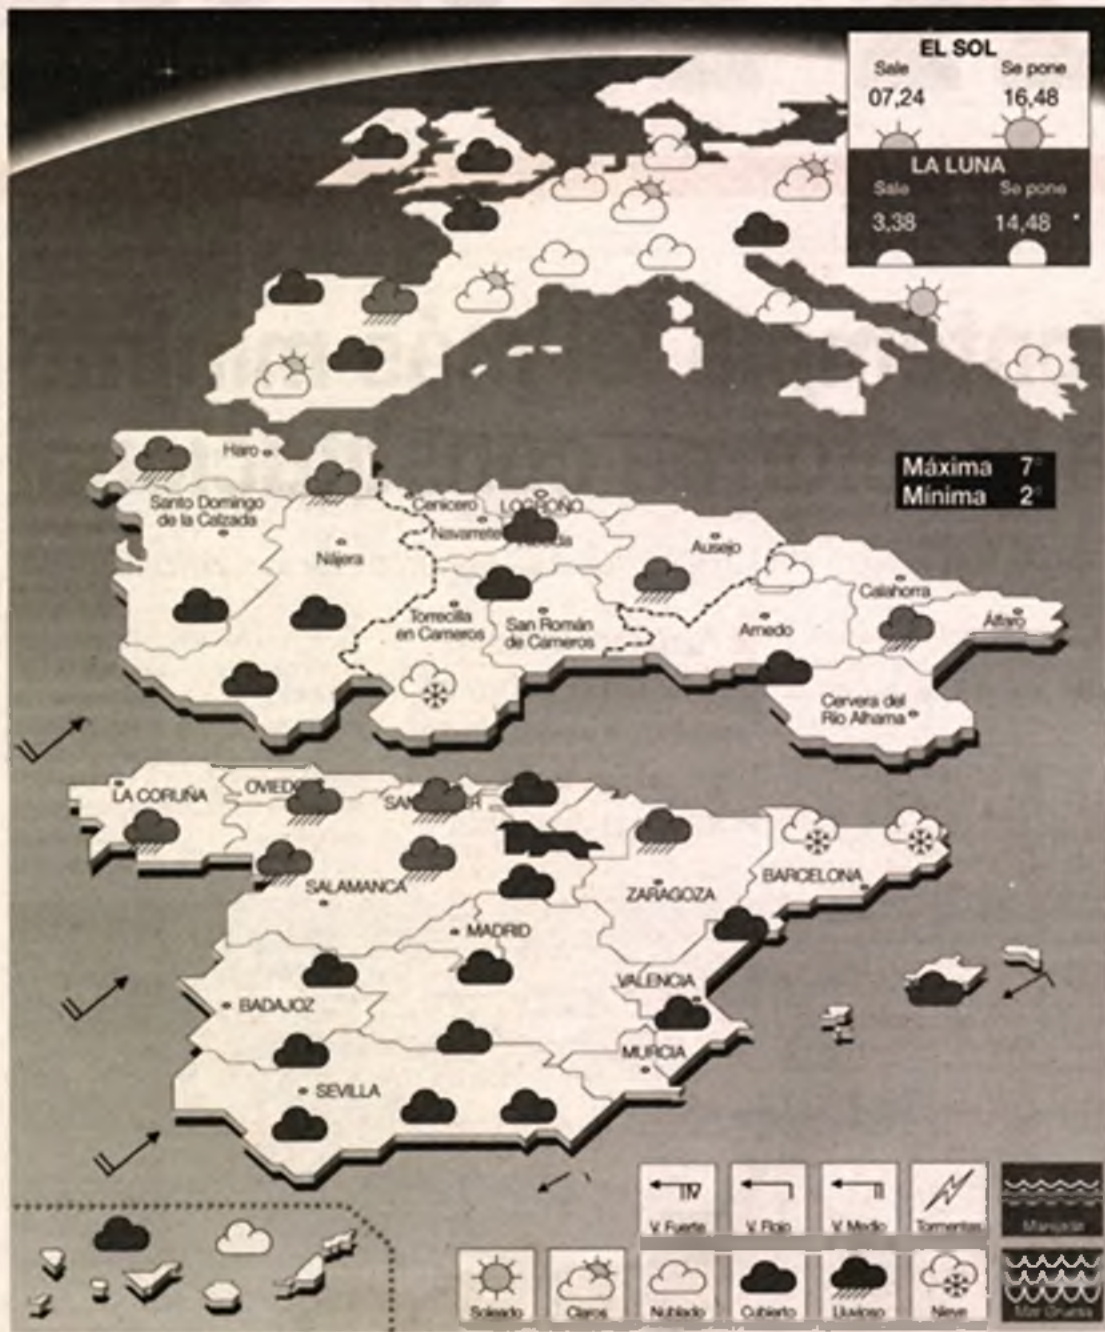

VIDA SOCIAL

DEFUNCIONES

26-10-96 - María Rosalía Peón Peón, 81 años, Ojacastro.
26-10-96 - Felisa López López, 55 años, Haro.
26-10-96 - Antonio Sáenz Jiménez, 55 años, Logroño.

CUMPLEAÑOS

Mario Soares, ex presidente de Portugal, 62 años.
Andrés Laurens, director de "Le Monde", 52 años.
Berlín Gaborno, cantante, 43 años.
Larry Bird, ex jugador de baloncesto, 40 años.

EL TIEMPO

TELEFONOS UTILES

Logroño	Centros cita previa	Casa Juventud 201615	Radio Tar 222122
Seguridad y Salud	Joaquín Elizalde 256480	Oficina del Consumidor 259488	Centros sociales
Bomberos 225680-225850	Gonzalo de Barco 205040	Servicio de Limpieza 252944	Casa Faros 255587
Comisaria de Policía 091	Rodríguez Palera 258944	Apar. vigilado (Zona Azul) 252801	El Correo 224348
Policia Local 092	Figueroa 258555	Atención mujeres de 900-101555	El Parque 282859
Guardia Civil 082	Laboradores 205020	Transportes y taxis	La Ribera 235730
Trafico Guardia Civil 227212	Atención continuada Esperto, a partir 10 noche 280101	Autobuses 239883	San Antonio 258403
Protección Civil 222222	Gobierno de La Rioja	Renta información 240202	Las Fortiñillas 204828
Cruz Roja 222222	Hospital de La Rioja 900-444540	Parada del Espoñón 224290	Vasco 206806
Hospital de La Rioja 291194	Hospital de San Pedro 294625	Parada Estación Autobuses 237520	Varios
Hospital de San Pedro 448001	Hospital Puiguet 294601	Parada Fuente Murrieta 222628	A 68 Amsterda 440122
Hospital San Millán 294600	Consultar San Millán 294567	Parada Avda. Autonomía 232803	Conect 220086 y 228001
Antidotoxica Mayra 261333	Ayuntamiento Logroño	Parada C/ Labradores 206548	Gas Rioja 287408
	Ayuntamiento 243222	Parada C/ Jorge Vign 263432	Iberdrola 901 202020

EN LA RIOJA

Nuboso con chubascos débiles y ligero ascenso de temperaturas

El Instituto Nacional de Meteorología prevé para hoy cielos muy nubosos, con algunos chubascos débiles. Nieve a partir de los 800 metros. Brumas y algunos bancos de nieblas matinales. Temperaturas en ligero ascenso. Información meteorológica: 906 / 365326

EN ESPAÑA

Nieves en las zonas bajas de la mitad norte y noroeste

El Instituto Nacional de Meteorología prevé para hoy nevadas a partir de los 700 metros en Castilla y León y sistemas Central e Ibérico; de 800 metros, en La Rioja, Navarra, Aragón y norte de la Comunidad Valenciana; de 900, en Galicia, Cantábrica y de 1.000 metros en Cataluña.

TEMPERATURAS